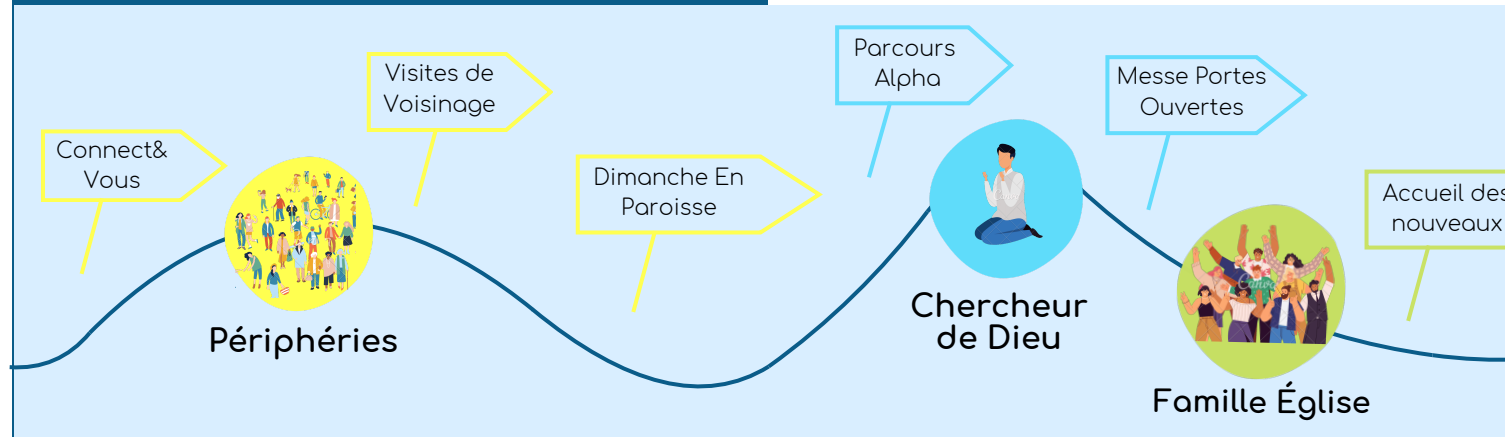

2. ACCUEILLIR LARGEMENT

LES DIMANCHES EN PAROISSE

Cinq dimanches par an à l'église de Dinard ou de Pleurtuit, un temps spécial pour découvrir notre foi (musique, partage, prière)
Dates : 06/10 ; 17/11 ; 26/01 ; 30/03 ; 25/05
>Agathe et Florent Allais, familleenmission@paroissedinardpleurtuit.fr

LE PARCOURS ALPHA (de sept. à janv.)

Le parcours Alpha propose à ceux qui le souhaitent plusieurs soirées pour approfondir les grandes questions de la vie, autour d'un repas convivial.
>Françoise et Stéphane Berger, 06 07 21 61 64
alpha@paroissedinardpleurtuit.fr, www.parcoursalpha.fr

POUR LES COUPLES

ALPHA COUPLE (de janv. à fév.)
> Élisabeth et Jean Le Borgne, 06 03 78 58 85
ÉQUIPE TANDEM
> Jean et Lucie Lafleur, 06 62 10 66 83

LE CATÉCHUMÉNAT

Envie d'avancer dans votre foi en tant qu'adulte ?
>Florent et Agnès Le Grelle, florent.legrelle@gmail.com

MESSES PORTES OUVERTES

Découvrir la messe autrement. Dates : 1/12 ; 16/03

LES PETITS GROUPES

Nous désirons offrir à tous la possibilité d'avoir un Petit Groupe de partage, d'entraide, de formation et de prière.
>Jean-Baptiste et Élisabeth Gailly, 06 11 49 29 80
petitsgroupes@paroissedinardpleurtuit.fr

Petit Groupe de Jeunes Pros, rejoignez-les !
>Claire Bourdonnais, 06 25 05 35 91