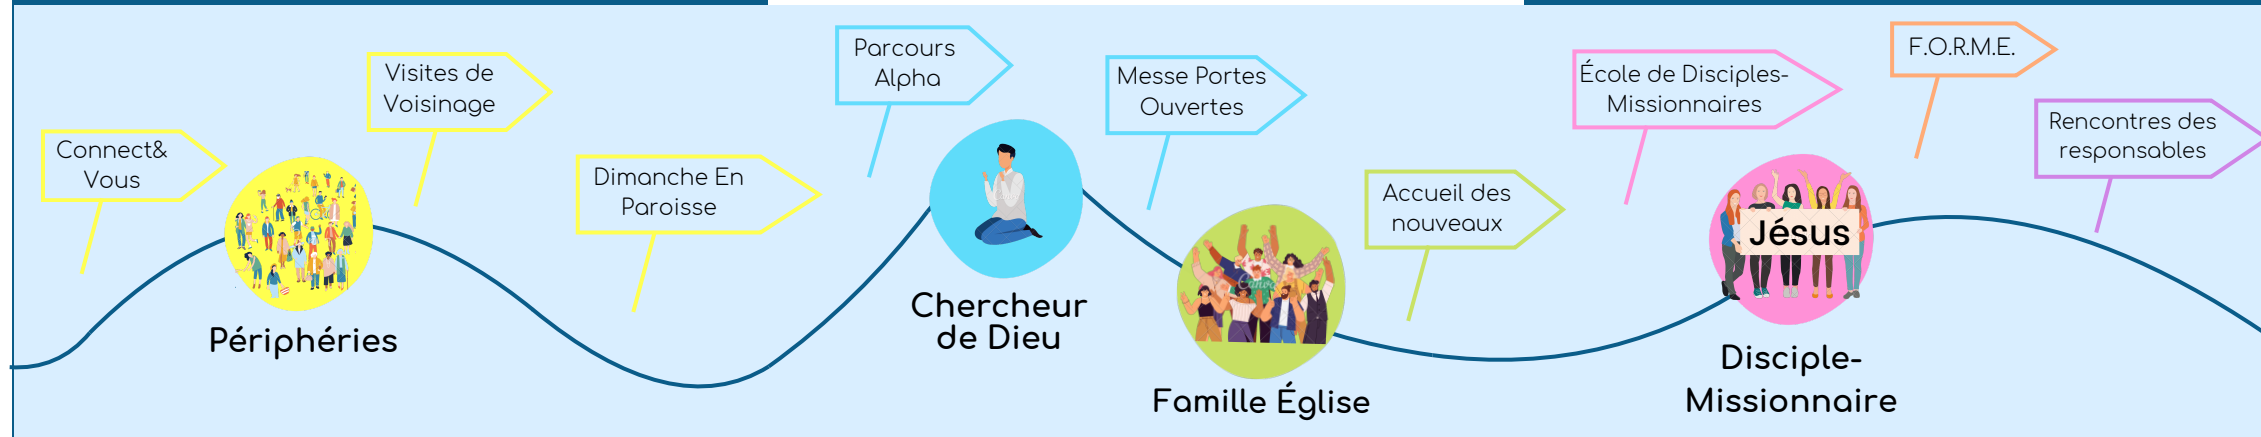

3. GRANDIR ENSEMBLE

ACCUEIL DES NOUVEAUX

Nouveaux dans la paroisse ? Vous souhaitez découvrir la paroisse ? Rencontrez l'accueil des nouveaux.
>Raphaëlle et Bruno de la Chesnais, bdelachsnais@yahoo.fr

ÉCOLE DE DISCIPLES-MISSIONNAIRES (EDM)

L'EDM est un engagement sur plusieurs mois pour approfondir la foi chrétienne, la partager ensemble et connaître davantage l'Église.
>Mouche Pialoux, 06 70 34 96 67

FORME

Une journée pour découvrir ses talents sous le regard de Dieu et chercher comment les mettre au service du Seigneur dans l'Église.
>Jérôme Brochier, 06 30 46 46 81, jbrochier@angelos.fr

ACCOMPAGNEMENT SPIRITUEL PAROISSIAL

Un accompagnement individuel avec une personne formée pour avancer sous le regard de Dieu.
>Dominique de Sinety, domsinety@gmail.com

JOURNÉE D'ADORATION Vendredi de 9h30-22h

Rencontrer Dieu, prier pour le monde, l'Église et notre paroisse.
>Martine Bureau, 06 50 11 07 37
adoration@paroissedinardpleurtuit.fr

SERVICE PAROISSIAL DE PRIÈRE

Prier aux intentions de la paroisse de chez soi.
>Alyette Motte, 06 63 42 38 35, alyette.motte@gmail.com